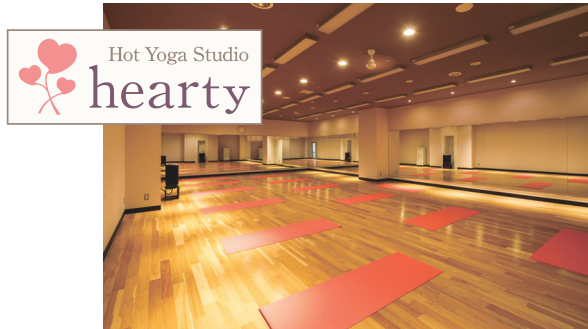

ジムエリアは、従来のトレーニングマシン、有酸素マシン、フリーウエイト、に加え、巨大なスクリーンを導入した「バーチャルバイク」、人工芝を敷いた広々としたファンクショナルトレーニングゾーンを導入しました。

またマンツーマントレーニングのための個室をご用意し短期集中ダイエットなどのプログラムも提供しています。

「SDF」内には女性専用アイテムとして、ホットヨガスタジオ「hearty（ハーティ）」とマシンピラティススタジオ「AXE（アクス）」を導入。

経験者の方はもちろん、初心者の方にも満足いただけるよう「大人が楽しむマチナカ・フィットネス」をコンセプトに様々なニーズに応えることができるクラブに生まれ変わりました。

2020年6月5日

女性専用ホットヨガスタジオ hearty

女性専用マシンピラティススタジオ AXE

SDF小倉駅前店 店舗概要

店舗名：SDF小倉駅前店

住所：福岡県北九州市小倉北区京町3-1-1 1F 10F

HP：<https://www.sd-fit.jp/shop/kokura/>